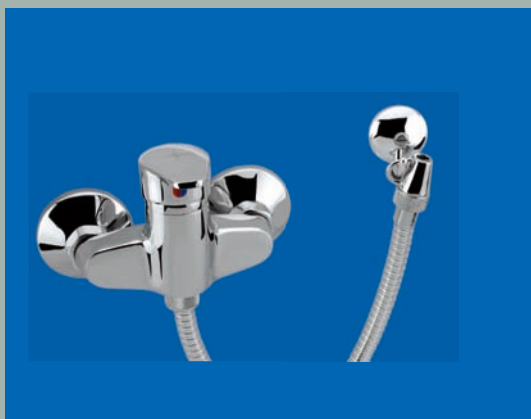

**Code**  
**RSV6303**

**Mitigeur de Bidet**  
Single Lever Bidet Mixer  
خلائط ذو مقبض موحد لحوض الأرجل

**Code**  
**RSV6203**

**Mitigeur de Douche**  
Single Lever Shower  
خلائط ذو مقبض موحد دوش

**Code**  
**RSV6204**

**Mitigeur Combiné de Douche**  
Single Lever Shower Set  
خلائط ذو مقبض موحد لجمع دوش

**Code**  
**RSV6603**

**Mitigeur de Toilette**  
Single Lever Toilet Mixer  
خلائط ذو مقبض موحد للإغتسال