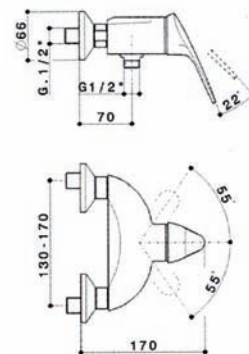

**Code**  
**RSV6303**

**Mitigeur de Bidet**  
Single Lever Bidet Mixer  
خلائط ذو مقبض موحد لحوض الأرجل

**Code**  
**RSV6203**

**Mitigeur de Douche**  
Single Lever Shower  
خلائط ذو مقبض موحد دوش

**Code**  
**RSV6204**

**Mitigeur Combiné de Douche**  
Single Lever Shower Set  
خلائط ذو مقبض موحد لجمع دوش

**Code**  
**RSV6603**

**Mitigeur de Toilette**  
Single Lever Toilet Mixer  
خلائط ذو مقبض موحد للإغتسال