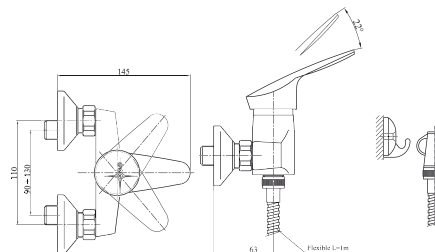

**Code**  
**RSV6303**

**Mitigeur de Bidet**  
Single Lever Bidet Mixer  
خلائط ذو مقبض موحد لحوض الأرجل

**Code**  
**RSV6203**

**Mitigeur de Douche**  
Single Lever Shower  
خلائط ذو مقبض موحد دوش

**Code**  
**RSV6204**

**Mitigeur Combiné de Douche**  
Single Lever Shower Set  
خلائط ذو مقبض موحد لجمع دوش

**Code**  
**RSV6603**

**Mitigeur de Toilette**  
Single Lever Toilet Mixer  
خلائط ذو مقبض موحد للإغتسال