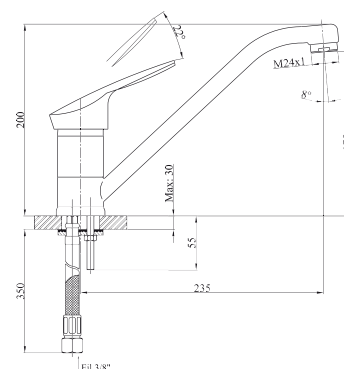

Code
RSV6503

Mitigeur Evier
Single Lever Sink Mixer
خلائط ذو مقبض موحد لحوض المطبخ