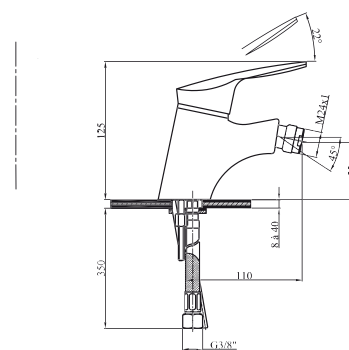

## Cartouche Céramique 45

**Code**  
**RSV6103**

**Mitigeur Bain Douche**  
Single lever Bath Shower Mixer  
خلائط ذو مقبض موحد لحوض حمام دوش

**Code**  
**RSV6403**

**Mitigeur de Lavabo**  
Single Lever Lavabo Mixer  
خلائط ذو مقبض موحد لحوض اليدين

**Code**  
**RSV6303**

**Mitigeur de Bidet**  
Single Lever Bidet Mixer  
خلائط ذو مقبض موحد لحوض الأرجل

**Code**  
**RSV6203**

**Mitigeur de Douche**  
Single Lever Shower  
خلائط ذو مقبض موحد دوش

**Code**  
**RSV6204**