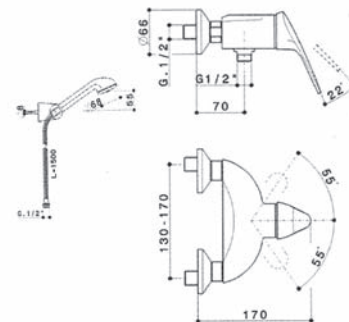

**Code**  
**RSV6303**

**Mitigeur de Bidet**  
Single Lever Bidet Mixer  
خلائط ذو مقبض موحد لحوض الأرجل

**Code**  
**RSV6203**

**Mitigeur de Douche**  
Single Lever Shower  
خلائط ذو مقبض موحد دوش

**Code**  
**RSV6204**

**Mitigeur Combiné de Douche**  
Single Lever Shower Set  
خلائط ذو مقبض موحد لجمع دوش

**Code**  
**RSV6603**

**Mitigeur de Toilette**  
Single Lever Toilet Mixer  
خلائط ذو مقبض موحد للإغتسال