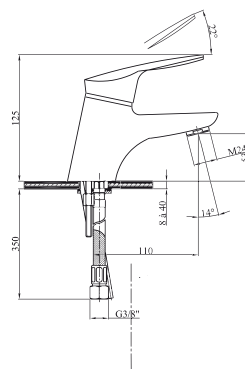

## Cartouche Céramique 45

**Code**  
**RSV6103**

**Mitigeur Bain Douche**  
Single lever Bath Shower Mixer  
خلائط ذو مقبض موحد لحوض حمام دوش

**Code**  
**RSV6403**

**Mitigeur de Lavabo**  
Single Lever Lavabo Mixer  
خلائط ذو مقبض موحد لحوض اليدين